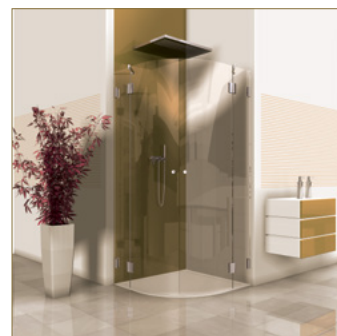

FARFALLA

Gc

Mc

Ef

Základné informácie

- aplikácia pre výklenkové sprchy, rohové sprchy, 5-uholníkové sprchy, kruhové sprchy, U-sprchy,
- vane a špeciálne riešenia
- multifunkčné kovanie pre viac ako 50 konštrukčných situácií
- priebežny tesniaci profil pozdĺž celej hrany skla zaručuje vysokú tesnosť
- dvere zostávajú zatvorené vďaka magnetickému tesniacemu profilu
- inteligentný otvor skracuje čas montáže
- pánty sú vhodné pre hrúbku skla 6 - 8 - 10 mm
- maximálna šírka dverí je do 1400 mm (na výšku 1600 mm) v prípade riešenia pre vaňu
- všetky na stenu montované časti sú dostupné s krycimi platničkami, skrutky sú neviditeľné
- multifunkčnosť týchto pántov umožňuje taktiež stavbu okrúhlych sprch
- dostupné povrchové úpravy: leštený chróm, matný chróm, efekt brúsený antikor s PVD-vrstvou ďalšie prevedenia len na požiadanie
- príslušenstvo: tesniaci profil, madielka sprchových dverí, stabilizačná tyč, držiaky na uteráky
- kovania nevyžadujú žiadnu údržbu