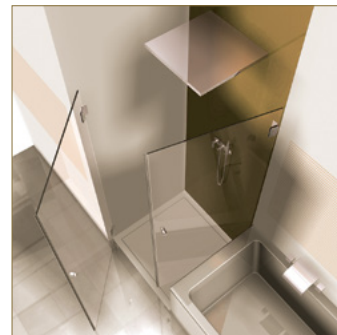

FARFALLA

Gc

Mc

Ef

Základné informácie

- aplikácia pre výklenkové sprchy, rohové sprchy, 5-uholníkové sprchy, kruhové sprchy, U-sprchy,
- vane a špeciálne riešenia
- multifunkčné kovanie pre viac ako 50 konštrukčných situácií
- priebežny tesniaci profil pozdĺž celej hrany skla zaručuje vysokú tesnosť
- dvere zostávajú zatvorené vďaka magnetickému tesniacemu profilu
- inteligentný otvor skracuje čas montáže
- pánty sú vhodné pre hrúbku skla 6 - 8 - 10 mm
- maximálna šírka dverí je do 1400 mm (na výšku 1600 mm) v prípade riešenia pre vaňu
- všetky na stenu montované časti sú dostupné s krycimi platničkami, skrutky sú neviditeľné
- multifunkčnosť týchto pántov umožňuje taktiež stavbu okrúhlych sprch
- dostupné povrchové úpravy: leštený chróm, matný chróm, efekt brúsený antikor s PVD-vrstvou ďalšie prevedenia len na požiadanie
- príslušenstvo: tesniaci profil, madielka sprchových dverí, stabilizačná tyč, držiaky na uteráky
- kovania nevyžadujú žiadnu údržbu