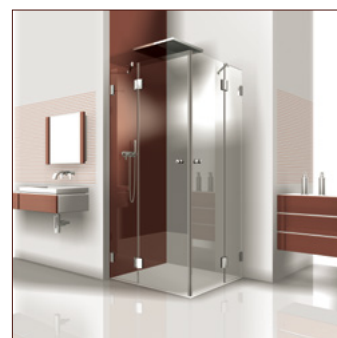

PILLANGO

Gc

Mc

Ef

Základné informácie

- aplikácia pre výklenkové, rohové, 5-uholníkové, kruhové, U-sprchy, vane a špeciálne riešenia
- nová pružinová technológia - 2 pružiny pre ľahké dvere, 4 pružiny pre stredne-ťažké a veľmi-ťažké dvere
- ekonomické opracovanie skla (len diery, žiadne výrezy skla)
- ľahká montáž, aj keď steny nie sú pravouhlé
- priebežný tesniaci profil pozdĺž celej hrany skla zaručuje vysokú tesnosť
- inteligentný otvor s vrchnou krytkou skraca čas montáže
- 2 úrovne sily zatvárania
- nosnosť 2 pántov: 40 kg, čo reprezentuje krídlo dverí 1000 x 2000 mm o hrúbke skla 8 mm
- pánty sú vhodné pre sklo o hrúbke 6 - 8 - 10 mm
- rôzne povrchové úpravy pántov sú dostupné skladom: leštený chróm, matný chróm, PVD-vrstva. Iné povrchy na požiadanie.
- flexibilné vďaka neobmedzenému nastaveniu nulového bodu
- príslušenstvo: tesniaci profil, madielka a madlá dverí, stabilizačná tyč a držiaky na uteráky
- kovania nevyžadujú žiadnu údržbu