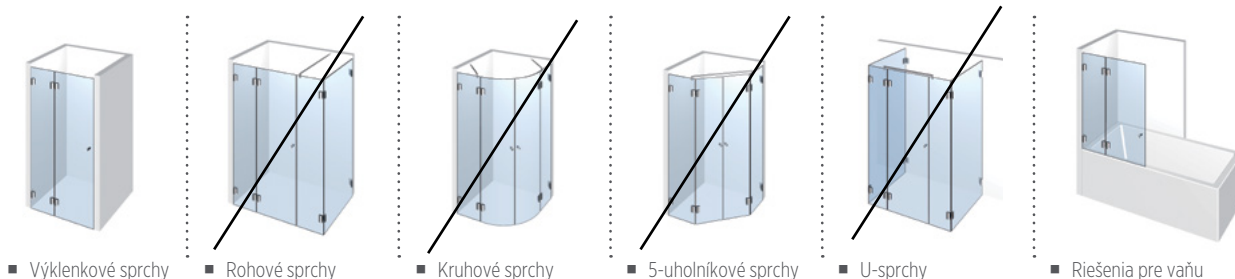

Details

Varianty

▪ Výklenkové sprchy

▪ Rohové sprchy

▪ Kruhové sprchy

▪ 5-uholníkové sprchy

▪ U-sprchy

▪ Riešenia pre vaňu

FILEO

Gc

Mc

Ef

Základné informácie

- Základná dĺžka je 2220 mm, ktorú je možné skrátiť a uzavrieť vrchnou a spodnou zásepkou
- Pre 6, alebo 8 mm kalené bezpečnostné sklo
- Vyžaduje 4 výrezy do skla
- Maximálna šírka dverí 800 mm
- Maximálna hmotnosť dverného krídla 30 kg
- Dodávané s tesnením na spodnú hranu dverného krídla.
- Nastaviteľná nulová poloha po 22.5 stupňových skokoch.

Details

Varianty

MARINE

Gc

Mc

Ef

Základné informácie

- Maximálna hmotnosť dverného krídla 40 kg
- Pre 8 alebo 10mm kalené bezpečnostné sklo
- Vyžaduje výrez do skla
- Obojstranne otváracie pánty +-90 stupňov

Detaily

Varianty

▪ Výklenkové sprchy

▪ Rohové sprchy

▪ Kruhové sprchy

▪ 5-uholníkové sprchy

▪ U-sprchy

▪ Riešenia pre vaňu