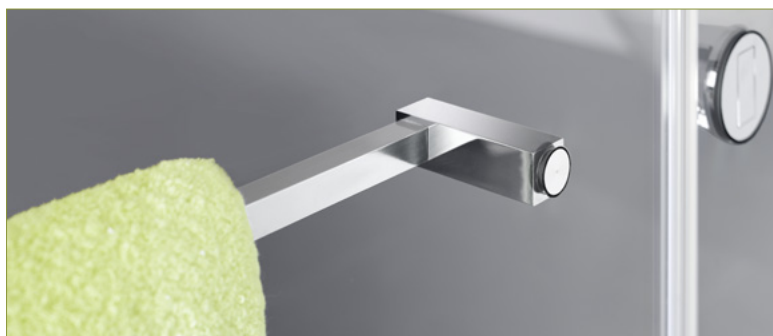

Základné informácie

- zdvíhacia a spúšťacia funkcionlita - zdvih cca 6 mm až po 54°
- samozatváracie do 54°
- zvýšená tesnosť pri uzavretej sprche kvôli väčšiemu tlaku dverí vyvinutému na tesnenie
- prevedenie: DIN-ľavý a DIN-pravý do vnútra alebo do vonka
- uchytienie na stenu je voliteľné z vonka aj z vnútra
- hrúbka skla: 6 - 8 - 10 mm
- so zapustenými skrutkami alebo s krytkou (žiadne viditeľné skrutky)

Detaily

Varianty