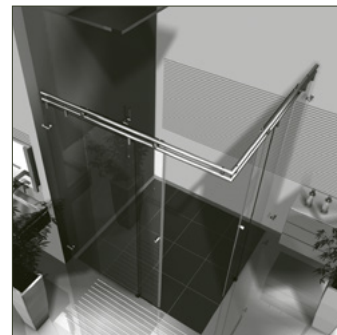

VIVERE II

Gc

Mc

Ef

Základné informácie

- rohové spoje sú nastaviteľné v troch smeroch
 - možnosť dodatočného nastavenia dorazu pre tlmené zatváranie dverí - len pre verziu s jednou vodiacou kolajnicou
 - pekne tvarovaný a vyvážený dizajn
 - excentrické nastavenie sklenených dverí s dokonalým zapadnutím
 - na požiadanie, možnosť kovaní so zapustenými dierami
 - zaručené ľahké čistenie - možnosť jednoduchého zloženia posuvných dverí
 - na požiadanie zákazníka je možná realizácia individuálnych dizajnov a špeciálnych riešení
- Bezbariérové kúpeľne sa stávajú čoraz viac populárne.
Niet divu, keď poskytujú skutočne praktické výhody a zlepšujú kvalitu života.
Práve Vivere II je takýmto riešením a navyše aj veľmi atraktívnym.