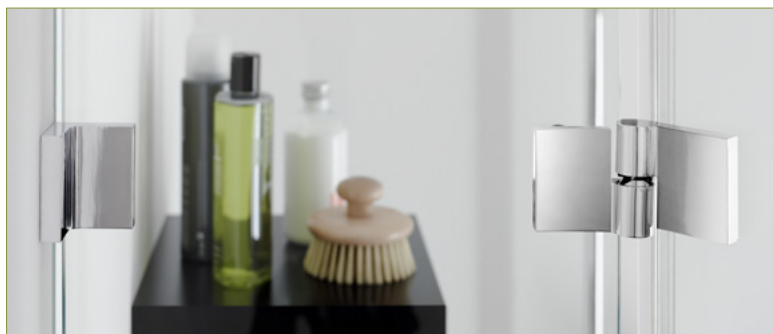

Základné informácie

- zdvíhacia a spúšťacia funkcionlita - zdvih cca 6 mm až po 54°
- samozatváracie do 54°
- zvýšená tesnosť pri uzavretej sprche kvôli väčšiemu tlaku dverí vyvinutému na tesnenie
- prevedenie: DIN-ľavý a DIN-pravý do vnútra alebo do vonka
- uchytienie na stenu je voliteľné z vonka aj z vnútra
- hrúbka skla: 6 - 8 - 10 mm
- so zapustenými skrutkami alebo s krytkou (žiadne viditeľné skrutky)

Detaily

Varianty