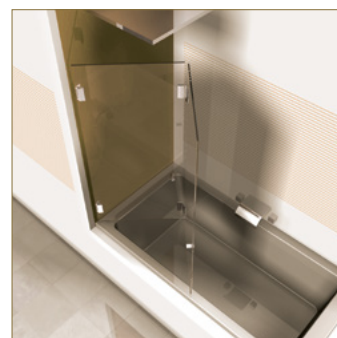

FARFALLA

Gc

Mc

Ef

Základné informácie

- aplikácia pre výklenkové sprchy, rohové sprchy, 5-uholníkové sprchy, kruhové sprchy, U-sprchy,
- vane a špeciálne riešenia
- multifunkčné kovanie pre viac ako 50 konštrukčných situácií
- priebežny tesniaci profil pozdĺž celej hrany skla zaručuje vysokú tesnosť
- dvere zostávajú zatvorené vďaka magnetickému tesniacemu profilu
- inteligentný otvor skracuje čas montáže
- pánty sú vhodné pre hrúbku skla 6 - 8 - 10 mm
- maximálna šírka dverí je do 1400 mm (na výšku 1600 mm) v prípade riešenia pre vaňu
- všetky na stenu montované časti sú dostupné s krycimi platničkami, skrutky sú neviditeľné
- multifunkčnosť týchto pántov umožňuje taktiež stavbu okrúhlych sprch
- dostupné povrchové úpravy: leštený chróm, matný chróm, efekt brúsený antikor s PVD-vrstvou ďalšie prevedenia len na požiadanie
- príslušenstvo: tesniaci profil, madielka sprchových dverí, stabilizačná tyč, držiaky na uteráky
- kovania nevyžadujú žiadnu údržbu