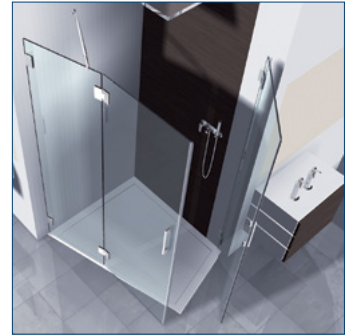

PONTERE

Gc

Mc

Ef

Základné informácie

- aplikácie pre výklenkové sprchy, rohové sprchy, 5-uholníkové sprchy, kruhové sprchy, U-sprchy, vane alebo špeciálne riešenia
- pevný čap otáčania, umožňuje použitie ako kývne dvere
- multifunkčné kovania pre viac ako 50 konštrukčných situácií
- inteligentný otvor s vrchnou krytkou skracuje čas montáže
- nastaviteľné zatváranie umožňuje jednoduchšiu montáž pántov - najmä, ak steny nie sú pravouhlé. Tak je možné zvládnuť aj špeciálne dizajny.
- flexibilné vďaka neobmedzenému nastaveniu nulového bodu
- nosnosť 2 pántov: 50 kg, čo korešponduje so skleneným krídlom 1000 x 2500 mm a hrúbke skla 8 mm
- pánty sú vhodné pre sklo o hrúbke 8 a 10 mm
- nulový bod môže byť nastavovaný tak často ako je potrebné
- príslušenstvo: tesniaci profil, madielka sprchových dverí, stabilizačná tyč, držiaky na uteráky
- kovania nevyžadujú žiadnu údržbu