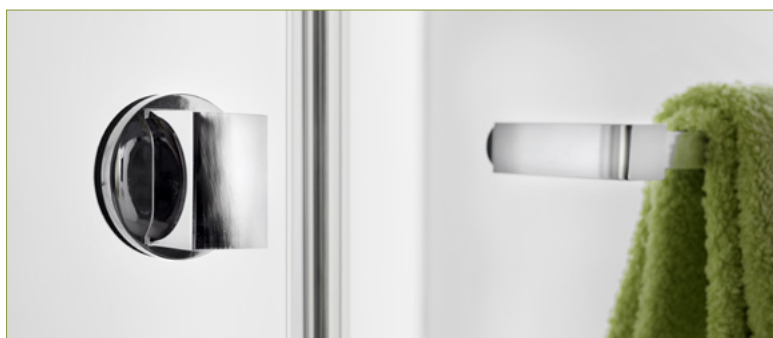

Základné informácie

- zdvíhacia a spúšťacia funkcionlita - zdvih cca 6 mm až po 54°
- samozatváracie do 54°
- zvýšená tesnosť pri uzavretej sprche kvôli väčšiemu tlaku dverí vyvinutému na tesnenie
- prevedenie: DIN-ľavý a DIN-pravý do vnútra alebo do vonka
- uchytienie na stenu je voliteľné z vonka aj z vnútra
- hrúbka skla: 6 - 8 - 10 mm
- so zapustenými skrutkami alebo s krytkou (žiadne viditeľné skrutky)

Detaily

Varianty