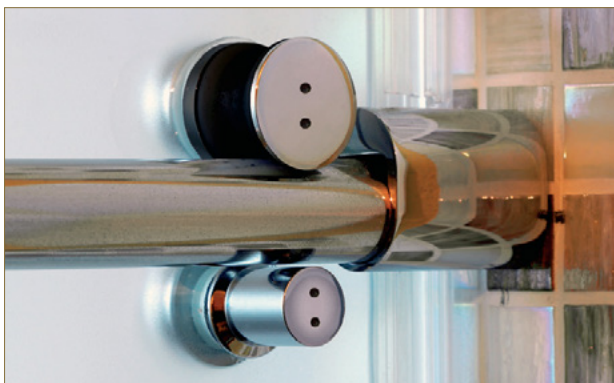

Základné informácie

- Posuvný systém pre sprchy sprchovacie kúty.
- Je dodávaný ako set pre 4 možné montážne situácie:
  - Nika s jedným fixným dielom s posuvným dielom v jednej rovine
  - Rohová sprcha v tvare L s dvoma pevnými dielmi a jedným posuvným krídlom
  - Rohová sprcha v tvare L s dvoma pevnými dielmi a dvoma posuvnými krídlami
  - Rohová sprcha v tvare U s tromi pevnými dielmi a jedným posuvným krídlom
- Materiál: trubka z leštenej nerezovej ocele.

Details

Varianty