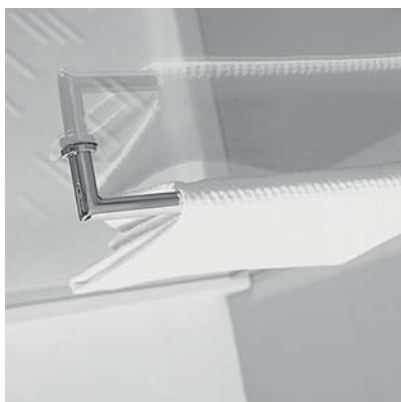

DOPLNKY K SPRCHÁM

Elegantne jemný dizajn, krásne tvarované línie a nemecká kvalita charakterizuje doplnky ponúkané k sprchám našej firmy. Vyberte si z ponuky vešiakov na uteráky a župany, držiakov na uteráky, držadiel a úchopových mušlí. Vďaka ponuke rôznych veľkostí a tvarov, široká škála povrchových úprav (imitácie nerez alebo lešteného chrómu) dodáva luxusný nádych a urobí jedinečné umelecké dielo z vašej sprchy. Dokážeme premeniť aj obyčajné sprchovanie na dokonalú relaxáciu.