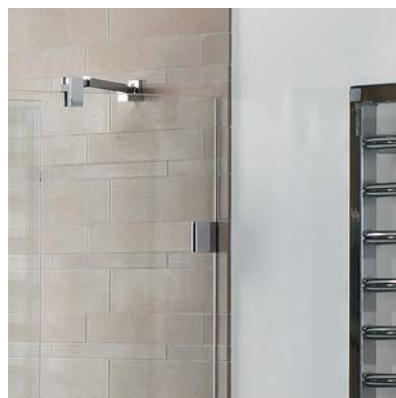

NOVUM FLUTURE

Luxusne prevedený sprchový kút s profilom typu Fluture od svetoznámeho nemeckého výrobcu Pauli+Sohn a číre sklo pre milovníkov luxusu. Novum Fluture je sprchový kút v klasickom prevedení s 8 mm hrubým čírym bezpečnostným sklom, ktoré je ošetrené ochrannou vrstvou AntiCalc. Masívne pánty sú flexibilné vďaka neobmedzenému nastaveniu nulového bodu s dokonalým zdvihovým mechanizmom a sú zárukou bezproblémového otvárania, zatvárania až do 180°.

PC

MC

IST