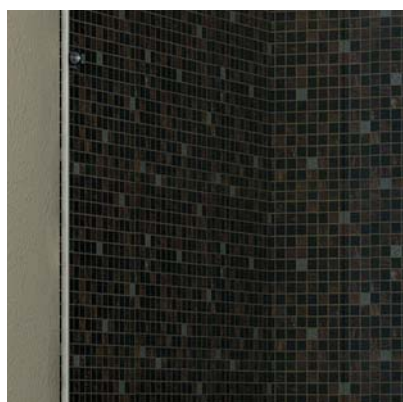

VISIO BX-1

Atraktivnosť tohto konštrukčného riešenia spočíva v tom, že dizajn výrobku v podstate tvoria priehľadné bezpečnostné sklá s hrúbkou 8 mm zavesené do elegantných masívnych vodiacich profilov. Posuvný systém je veľmi tichý a spoľahlivý, lebo je vybavený špeciálnym mechanizmom, ktorý zabraňuje kríženiu posuvných dielov. Sklenené výplne sú ošetrené ochrannou vrstvou AntiCalc, ktorá vytvára na skle neviditeľný štít proti nečistotám a usadeninám.