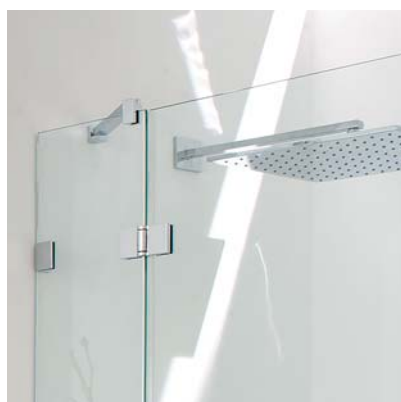

PC

MC

IST

ILAPSUM VIVERE

Elegantne jemný profil typu Vivere od svetoznámeho nemeckého výrobcu Pauli+Sohn a číre sklo pre milovníkov luxusu. Ilapsum Vivere je sprchový kút v klasickom prevedení s 8 mm hrubým čírym bezpečnostným sklom, ktoré je ošetrené ochrannou vrstvou AntiCalc. Dokonalé tesnenie zaisťuje prahová tesniaca lišta. Rohové spoje sú nastaviteľné v troch smeroch a je možnosť dodatočného nastavenia dorazu pre tlmené zatváranie dverí.

PC

MC

IST

CALEUM FLINTER

Inteligentný profil typu Flinter od svetoznámeho nemeckého výrobcu Pauli+Sohn a číre sklo pre milovníkov elegancie. Caleum Flinter je sprchový kút určený pre malé priestory s 8 mm hrubým čírym bezpečnostným sklom, ktoré je ošetrené ochrannou vrstvou AntiCalc. Dokonalé tesnenie zaisťuje tesniaci profil ktorý prechádza po celej hrane skla a uzatvára do posledného centimetra – tým zaručuje presné uzatváranie. Je možné použiť aj pri skladacích zástenách na vane.

PC

MC

IST

GILVUS FLAMEA

Precízne prevedený sprchový kút s profilom typu Flamea od svetoznámeho nemeckého výrobcu Pauli+Sohn a číre sklo pre milovníkov luxusu. Gilvus Flamea je sprchový kút v klasickom prevedení s 8 mm hrubým čírym bezpečnostným sklom, ktoré je ošetrené ochrannou vrstvou AntiCalc. Obojstranne otvárací pánt sklo/stena 90° sklo/sklo 180°, nastaviteľný nulový bod, doiera do posledného centimetra a umožňuje montáž bez použitia tesniaceho profilu.