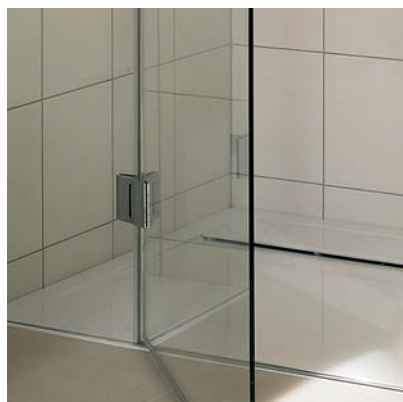

NIGRUM PILLANGO

Luxusne prevedený sprchový kút s profilom typu Pillango od svetoznámeho nemeckého výrobcu Pauli+Sohn a číre sklo pre milovníkov luxusu. Nigrum Pillango je sprchový kút v klasickom prevedení s 8 mm hrubým čírym bezpečnostným sklom, ktoré je ošetrené ochrannou vrstvou AntiCalc. Masívne chrómované 2 a 4 pružinové pánty sú flexibilné vďaka neobmedzenému nastaveniu nulového bodu s dokonalým zdvihovým mechanizmom a sú zárukou dlhodobej stability.

PC

MC

IST