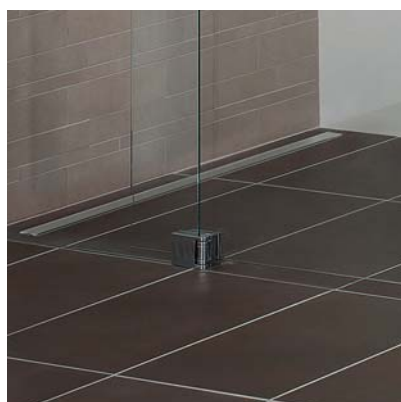

NOVUM FLUTURE

Luxusne prevedený sprchový kút s profilom typu Fluture od svetoznámeho nemeckého výrobcu Pauli+Sohn a číre sklo pre milovníkov luxusu. Novum Fluture je sprchový kút v klasickom prevedení s 8 mm hrubým čírym bezpečnostným sklom, ktoré je ošetrené ochrannou vrstvou AntiCalc. Masívne pánty sú flexibilné vďaka neobmedzenému nastaveniu nulového bodu s dokonalým zdvihovým mechanizmom a sú zárukou bezproblémového otvárania, zatvárania až do 180°.

PC

MC

IST