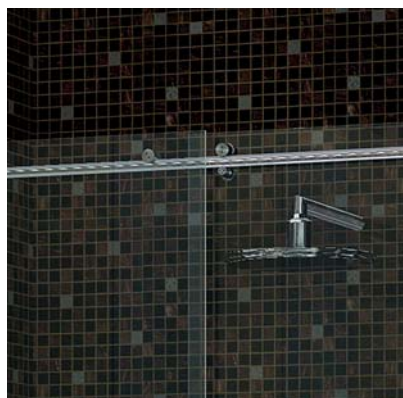

VISIO BX-1

Atraktivnosť tohto konštrukčného riešenia spočíva v tom, že dizajn výrobku v podstate tvoria priehľadné bezpečnostné sklá s hrúbkou 8 mm zavesené do elegantných masívnych vodiacich profilov. Posuvný systém je veľmi tichý a spoľahlivý, lebo je vybavený špeciálnym mechanizmom, ktorý zabraňuje kríženiu posuvných dielov. Sklenené výplne sú ošetrené ochrannou vrstvou AntiCalc, ktorá vytvára na skle neviditeľný štít proti nečistotám a usadeninám.