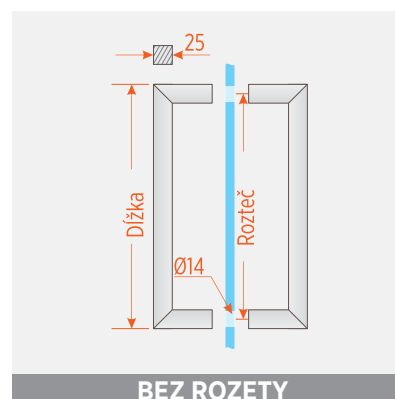

BEZ ROZETY

MADLÁ SKLENENÝCH DVERÍ

HRANATÉ NEREZOVÉ MADLO V TVARE - "H" / "O"

■ SKLADOM

VŔTANIE DO SKLA $\varnothing 14$ mm

■	Dĺžka madla (mm)	Rozteč vŕtaní (mm)	Kód produktu M
20X20	350	250	MPH20-350-250
25X25	500	350	MPH25-500-350
	750	600	MPH25-750-600
30X30	1000	800	MPH30-1000-800

■ NA OBJEDNÁVKU

VŔTANIE DO SKLA $\varnothing 14$ mm

■	Dĺžka madla (mm)	Rozteč vŕtaní (mm)	Kód produktu M
25X25	325	300	MPOH25-325
	475	450	MPOH25-475

Možnosť dodania madla podľa individuálnych požiadaviek odberateľa

UZAMYKATEĽNÉ MADLÁ

ŠTANDARDNÁ VERZIA

■ SKLADOM

Obojstranne uzamykateľné madlo s jednou stranou madla v skrátrenom a druhou stranou v štandardnom prevedení

Obojstranne uzamykateľné madlo s oboma stranami v štandardnom prevedení a extra dlhou cylindrickou vložkou