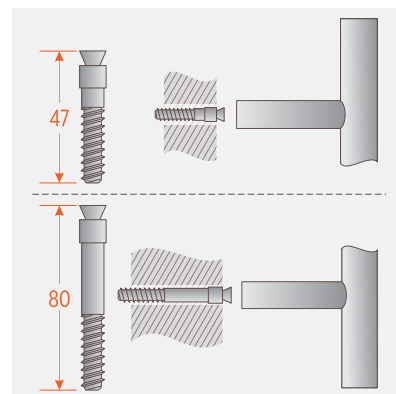

MADLÁ SKLENENÝCH DVERÍ

OBLÉ NEREZOVÉ MADLO V TVARE - "H"

■ SKLADOM

VŔTANIE DO SKLA $\varnothing 14$ mm

Priemer madla (mm)	Dĺžka madla (mm)	Rozteč vŕtaní (mm)	Kód produktu M
$\varnothing 25$	300	200	MP25-300-200
	500	350	MP25-500-350
	710	520	MP25-710-520
$\varnothing 32$	450	300	MP32-450-300
	600	400	MP32-600-400
	1000		MP32-1000-

S ROZETOU

■ SKLADOM

VŔTANIE DO SKLA $\varnothing 12$ mm

Priemer madla (mm)	Dĺžka madla (mm)	Rozteč vŕtaní (mm)	Kód produktu M
$\varnothing 20$	300	200	MP20-300-200
	500	340	MP20-500-340
	700	540	MP20-700-540
	1200	1040	MP20-1200-1040

SPOJOVACIE SADY PRE DREVENÉ DVERE

Dĺžka (mm)	Hrúbka dverného krídla (mm)	Kód produktu
47	38-52	SSM47
80	53-67	SSM80

MADLÁ SKLENENÝCH DVERÍ

OBLÉ MOSADZNÉ MADLO V TVARE - "H"

■ NA OBJEDNÁVKU

VŔTANIE DO SKLA $\varnothing 12$ mm

ÚCHOPOVÉ MUŠLE

NEREZOVÁ NALEPOVACIA MUŠLA JEDNOSTRANNÁ

Vonkajšia šírka (mm)	dĺžka (mm)	Vnútoraná šírka (mm)	dĺžka (mm)	Kód produktu
57	100	23	76	MU57/100
62	120	28	96	MU62/120
70	150	30	120	MU70/150

■ SKLADOM