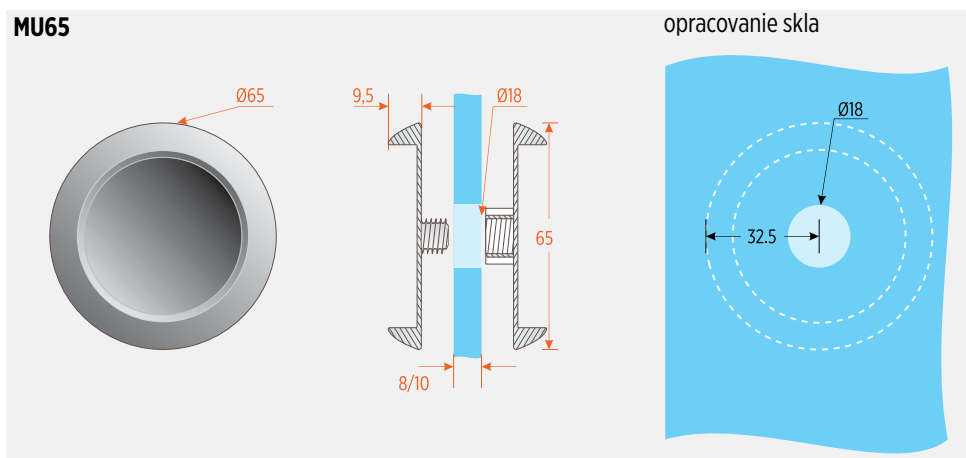

ÚCHOPOVÉ MUŠLE

NEREZOVÁ NALEPOVACIA MUŠLA JEDNOSTRANNÁ

Vonkajšia šírka (mm)	dĺžka (mm)	Vnútoraná šírka (mm)	dĺžka (mm)	Kód produktu
57	100	23	76	MU57/100
62	120	28	96	MU62/120
70	150	30	120	MU70/150

■ SKLADOM

NEREZOVA SKRUTKOVACIA MUŠLA OBOJSTRANNÁ

VŔTANIE DO SKLA 18MM

MU65

opracovanie skla

ÚCHOPOVÉ MADLO

■ NA OBJEDNÁVKU

- MU-506-NS imitácia brúseného nerezu
- MU-506-CP matný chróm - imitácia brúseného hliníka
- MU-506-CH lesklý chróm