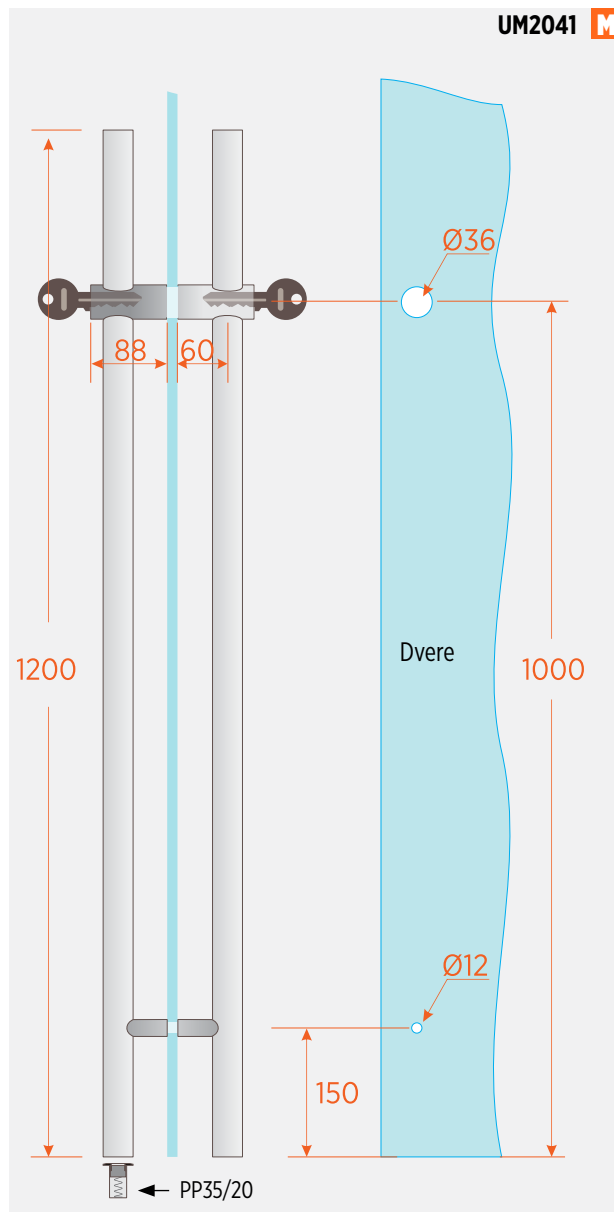

MADLÁ SKLENENÝCH DVERÍ

OBLÉ NEREZOVÉ MADLO V TVARE - "H"

■ SKLADOM

VŔTANIE DO SKLA $\varnothing 14$ mm

Priemer madla (mm)	Dĺžka madla (mm)	Rozteč vŕtaní (mm)	Kód produktu M
$\varnothing 25$	300	200	MP25-300-200
	500	350	MP25-500-350
	710	520	MP25-710-520
$\varnothing 32$	450	300	MP32-450-300
	600	400	MP32-600-400
	1000		MP32-1000-

BEZ ROZETY

MADLÁ SKLENENÝCH DVERÍ

HRANATÉ NEREZOVÉ MADLO V TVARE - "H" / "O"

■ SKLADOM

VŔTANIE DO SKLA $\varnothing 14$ mm

■	Dĺžka madla (mm)	Rozteč vŕtaní (mm)	Kód produktu M
20X20	350	250	MPH20-350-250
25X25	500	350	MPH25-500-350
	750	600	MPH25-750-600
30X30	1000	800	MPH30-1000-800

CYLINDRICKÉ VLOŽKY A PRÍSLUŠENSTVO

Technické informácie

Jednostranne uzamykatelné madlo s oboma stranami v štandardnom prevedení s pol-cilindrickou vložkou

- madlá sú vyrobené s nehrdzavejúcej ocele
- súčasťou madla je podlahové púzdro s protiprachovou ochranou (PP35/20)
- cylindrická vložka NIE JE súčasťou madla a je ju potrebné objednať dodatočne
- pri cylindrických vložkách je možné určiť či majú mať rôzne kľúče alebo spoločný kľúč
- možnosť výroby madla na mieru

IMPERO NEREZ-DREVO

■ NA OBJEDNÁVKU

Exkluzívne madlo z masívnej leštenej nerez (1.4305) s drevenou časťou. Drevo nie je nijak impregnované ani lakované.

Priemer madla	Dĺžka madla	Rozteč vŕtani	Jemne brúsené M	Leštené N	
Ø 30	545 mm	400 mm	SI-EF-B-H015	SI-EP-B-H015	TEAK
Ø 30	545 mm	400 mm	SI-EF-B-H014	SI-EP-B-H014	ORECH
Ø 30	545 mm	400 mm	SI-EF-B-H013	SI-EP-B-H013	WENGE