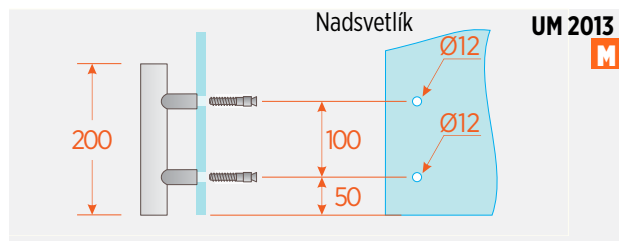

Technické informácie

Jednostranne uzamykatelné madlo s oboma stranami v predĺženom prevedení s pol-cilindrickou vložkou

- madlá sú vyrobené z nehrdzavejúcej ocele
- predĺžená verzia madla sa vyrába na mieru až do dĺžky 3000mm.
- dlhšie madlá je možné vyrobiť na špeciálnu objednávku
- súčasťou madla je podlahové púzdro s protiprachovou ochranou (UMBH)
- cylindrická vložka NIE JE súčasťou madla a je ju potrebné objednať dodatočne
- pri cylindrických vložkách je možné určiť či majú mať rôzne kľúče alebo spoločný kľúč