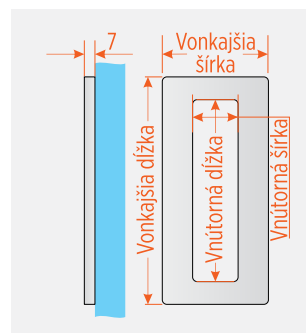

SCI NEREZ-DREVO

■ NA OBJEDNÁVKU

Exkluzívne madlo z masívnej leštenej nerez (1.4305) s drevenou časťou. Drevo nie je nijak impregnované ani lakované.

Priemer madla	Dĺžka madla	Rozteč vŕtani	Jemne brúsené M	Leštené N	
Ø 30	315 mm	300 mm	SC-EF-B-H015	SC-EP-B-H015	TEAK
Ø 30	315 mm	300 mm	SC-EF-B-H014	SC-EP-B-H014	ORECH
Ø 30	315 mm	300 mm	SC-EF-B-H013	SC-EP-B-H013	WENGE

ÚCHOPOVÉ MUŠLE

NEREZOVÁ NALEPOVACIA MUŠLA JEDNOSTRANNÁ

Vonkajšia šírka (mm)	dĺžka (mm)	Vnútoraná šírka (mm)	dĺžka (mm)	Kód produktu
57	100	23	76	MU57/100
62	120	28	96	MU62/120
70	150	30	120	MU70/150

■ SKLADOM