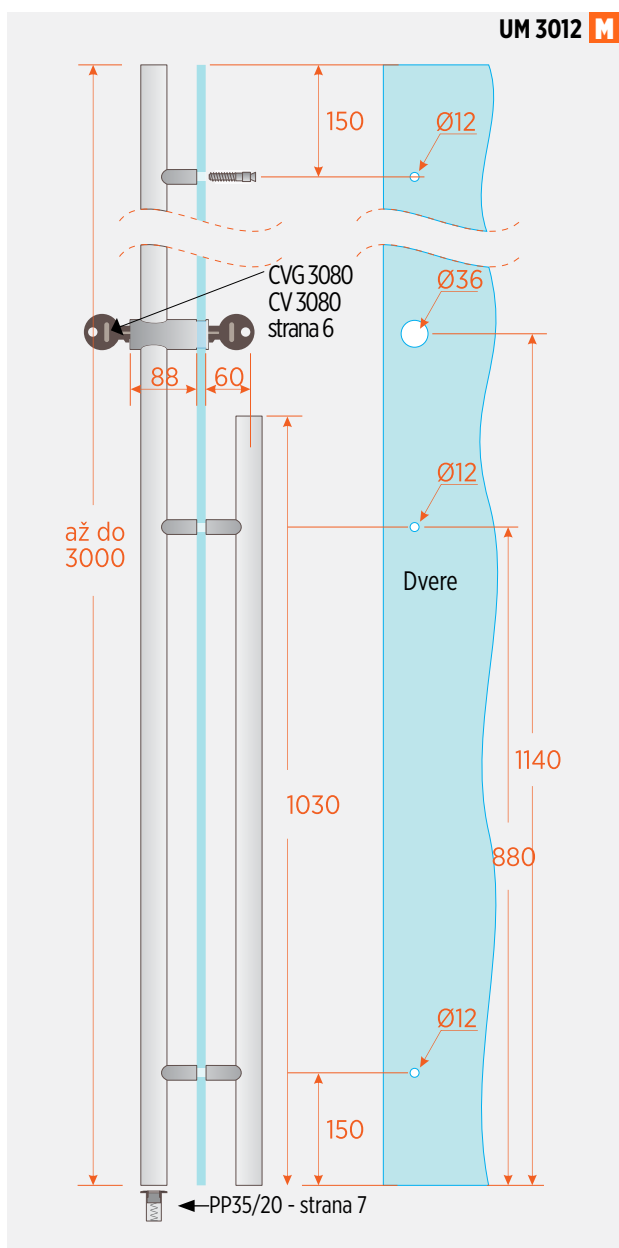

UZAMYKATELNÉ MADLÁ

PREDĹŽENÁ VERZIA

■ NA OBJEDNÁVKU

Obojstranne uzamykateľné madlo s jednou stranou madla v štandardnom a druhou v predĺženom prevedení

Obojstranne uzamykateľné madlo s oboma stranami v predĺženom prevedení a extra dlhou cylindrickou vložkou