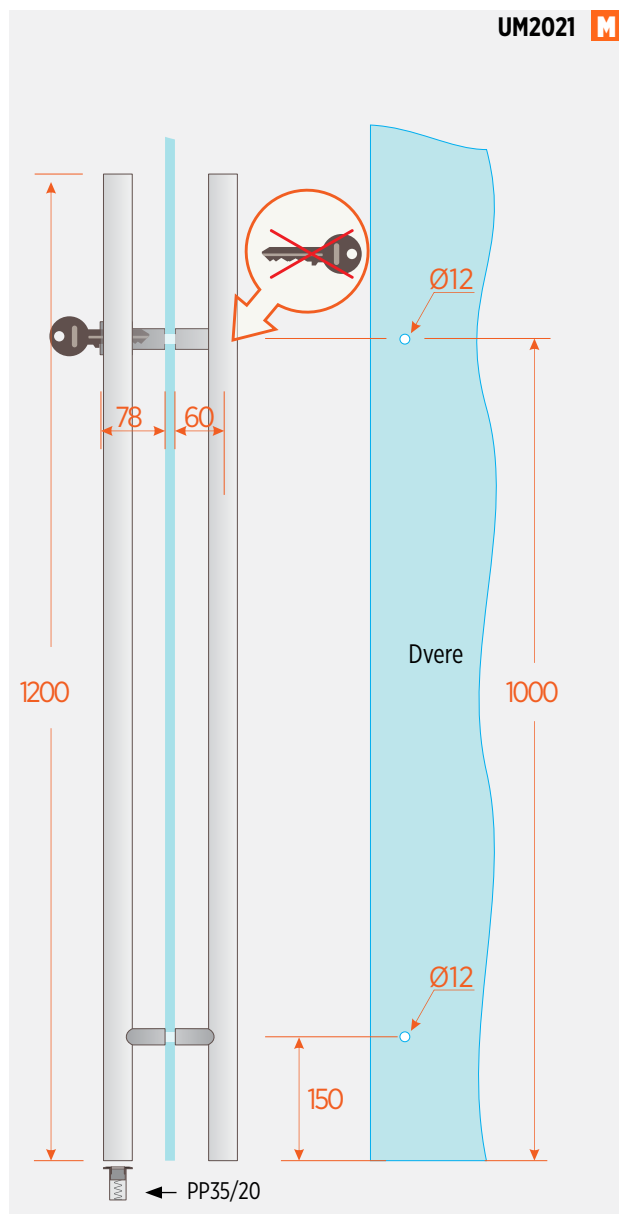

MADLÁ SKLENENÝCH DVERÍ

OBLÉ NEREZOVÉ MADLO V TVARE - "H"

■ SKLADOM

VŔTANIE DO SKLA $\varnothing 14$ mm

Priemer madla (mm)	Dĺžka madla (mm)	Rozteč vŕtaní (mm)	Kód produktu M
$\varnothing 25$	300	200	MP25-300-200
	500	350	MP25-500-350
	710	520	MP25-710-520
$\varnothing 32$	450	300	MP32-450-300
	600	400	MP32-600-400
	1000		MP32-1000-

BEZ ROZETY

MADLÁ SKLENENÝCH DVERÍ

HRANATÉ NEREZOVÉ MADLO V TVARE - "H" / "O"

■ SKLADOM

VŔTANIE DO SKLA $\varnothing 14$ mm

■	Dĺžka madla (mm)	Rozteč vŕtaní (mm)	Kód produktu M
20X20	350	250	MPH20-350-250
25X25	500	350	MPH25-500-350
	750	600	MPH25-750-600
30X30	1000	800	MPH30-1000-800

UZAMYKATEĽNÉ MADLÁ

ŠTANDARDNÁ VERZIA

■ SKLADOM

Obojstranne uzamykateľné madlo s jednou stranou madla v skrátrenom a druhou stranou v štandardnom prevedení

Obojstranne uzamykateľné madlo s oboma stranami v štandardnom prevedení a extra dlhou cylindrickou vložkou

CYLINDRICKÉ VLOŽKY A PRÍSLUŠENSTVO

Technické informácie

Jednostranne uzamykatelné madlo s oboma stranami v štandardnom prevedení s pol-cilindrickou vložkou

- madlá sú vyrobené s nehrdzavejúcej ocele
- súčasťou madla je podlahové púzdro s protiprachovou ochranou (PP35/20)
- cylindrická vložka NIE JE súčasťou madla a je ju potrebné objednať dodatočne
- pri cylindrických vložkách je možné určiť či majú mať rôzne kľúče alebo spoločný kľúč
- možnosť výroby madla na mieru