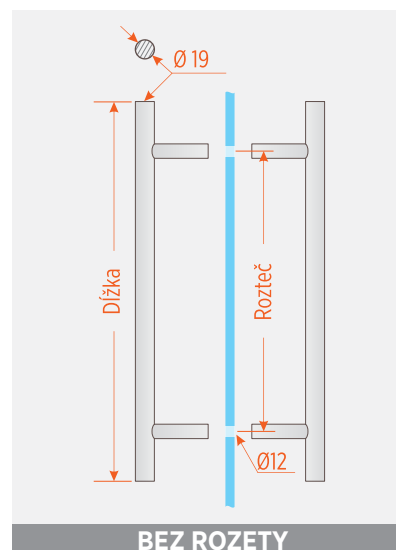

S ROZETOU

■ SKLADOM

VŔTANIE DO SKLA $\varnothing 12$ mm

Priemer madla (mm)	Dĺžka madla (mm)	Rozteč vŕtaní (mm)	Kód produktu M
$\varnothing 20$	300	200	MP20-300-200
	500	340	MP20-500-340
	700	540	MP20-700-540
	1200	1040	MP20-1200-1040

SPOJOVACIE SADY PRE DREVENÉ DVERE

Dĺžka (mm)	Hrúbka dverného krídla (mm)	Kód produktu
47	38-52	SSM47
80	53-67	SSM80

MADLÁ SKLENENÝCH DVERÍ

OBLÉ MOSADZNÉ MADLO V TVARE - "H"

■ NA OBJEDNÁVKU

VŔTANIE DO SKLA $\varnothing 12$ mm

Priemer madla	Dĺžka madla	Rozteč vŕtaní	Kód produktu Gc	Kód produktu Mc
$\varnothing 19$	250mm	180mm	MPM19-250-180/GC	MPM19-250-180/MC
	328mm	203mm	MPM19-328-203/GC	MPM19-328-203/MC
	455mm	330mm	MPM19-455-330/GC	MPM19-455-330/MC
	600mm	432mm	MPM19-600-432/GC	MPM19-600-432/MC

ÚCHOPOVÉ MUŠLE

NEREZOVÁ NALEPOVACIA MUŠLA JEDNOSTRANNÁ

Vonkajšia šírka (mm)	dĺžka (mm)	Vnútoraná šírka (mm)	dĺžka (mm)	Kód produktu
57	100	23	76	MU57/100
62	120	28	96	MU62/120
70	150	30	120	MU70/150

■ SKLADOM