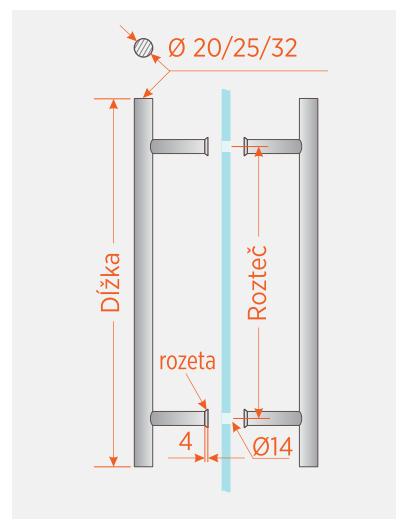

MADLÁ SKLENENÝCH DVERÍ

OBLÉ NEREZOVÉ MADLO V TVARE - "H"

■ SKLADOM

VŔTANIE DO SKLA $\varnothing 14$ mm

Priemer madla (mm)	Dĺžka madla (mm)	Rozteč vŕtaní (mm)	Kód produktu M
$\varnothing 25$	300	200	MP25-300-200
	500	350	MP25-500-350
	710	520	MP25-710-520
$\varnothing 32$	450	300	MP32-450-300
	600	400	MP32-600-400
	1000		MP32-1000-

S ROZETOU

■ SKLADOM

VŔTANIE DO SKLA $\varnothing 12$ mm

Priemer madla (mm)	Dĺžka madla (mm)	Rozteč vŕtaní (mm)	Kód produktu M
$\varnothing 20$	300	200	MP20-300-200
	500	340	MP20-500-340
	700	540	MP20-700-540
	1200	1040	MP20-1200-1040

BEZ ROZETY

MADLÁ SKLENENÝCH DVERÍ

HRANATÉ NEREZOVÉ MADLO V TVARE - "H" / "O"

■ SKLADOM

VŔTANIE DO SKLA $\varnothing 14$ mm

■	Dĺžka madla (mm)	Rozteč vŕtaní (mm)	Kód produktu M
20X20	350	250	MPH20-350-250
25X25	500	350	MPH25-500-350
	750	600	MPH25-750-600
30X30	1000	800	MPH30-1000-800

ÚCHOPOVÉ MUŠLE

NEREZOVÁ NALEPOVACIA MUŠLA JEDNOSTRANNÁ

Vonkajšia šírka (mm)	dĺžka (mm)	Vnútoraná šírka (mm)	dĺžka (mm)	Kód produktu
57	100	23	76	MU57/100
62	120	28	96	MU62/120
70	150	30	120	MU70/150

■ SKLADOM