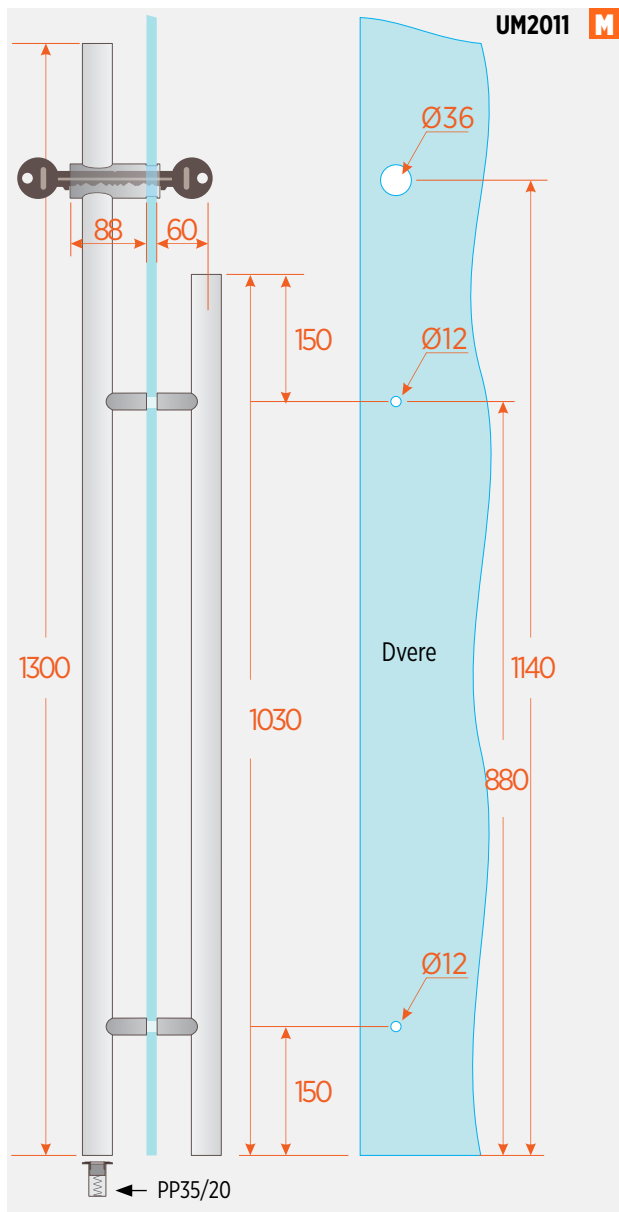

UZAMYKATEĽNÉ MADLÁ

ŠTANDARDNÁ VERZIA

■ SKLADOM

Obojstranne uzamykateľné madlo s jednou stranou madla v skrátrenom a druhou stranou v štandardnom prevedení

Obojstranne uzamykateľné madlo s oboma stranami v štandardnom prevedení a extra dlhou cylindrickou vložkou