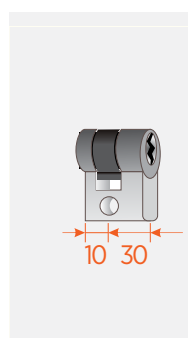

CYLINDRICKÉ VLOŽKY A PRÍSLUŠENSTVO

Technické informácie

Jednostranne uzamykatelné madlo s oboma stranami v štandardnom prevedení s pol-cilindrickou vložkou

- madlá sú vyrobené s nehrdzavejúcej ocele
- súčasťou madla je podlahové púzdro s protiprachovou ochranou (PP35/20)
- cylindrická vložka NIE JE súčasťou madla a je ju potrebné objednať dodatočne
- pri cylindrických vložkách je možné určiť či majú mať rôzne kľúče alebo spoločný kľúč
- možnosť výroby madla na mieru

Technické informácie

Jednostranne uzamykatelné madlo s oboma stranami v predĺženom prevedení s pol-cilindrickou vložkou

- madlá sú vyrobené z nehrdzavejúcej ocele
- predĺžená verzia madla sa vyrába na mieru až do dĺžky 3000mm.
- dlhšie madlá je možné vyrobiť na špeciálnu objednávku
- súčasťou madla je podlahové púzdro s protiprachovou ochranou (UMBH)
- cylindrická vložka NIE JE súčasťou madla a je ju potrebné objednať dodatočne
- pri cylindrických vložkách je možné určiť či majú mať rôzne kľúče alebo spoločný kľúč