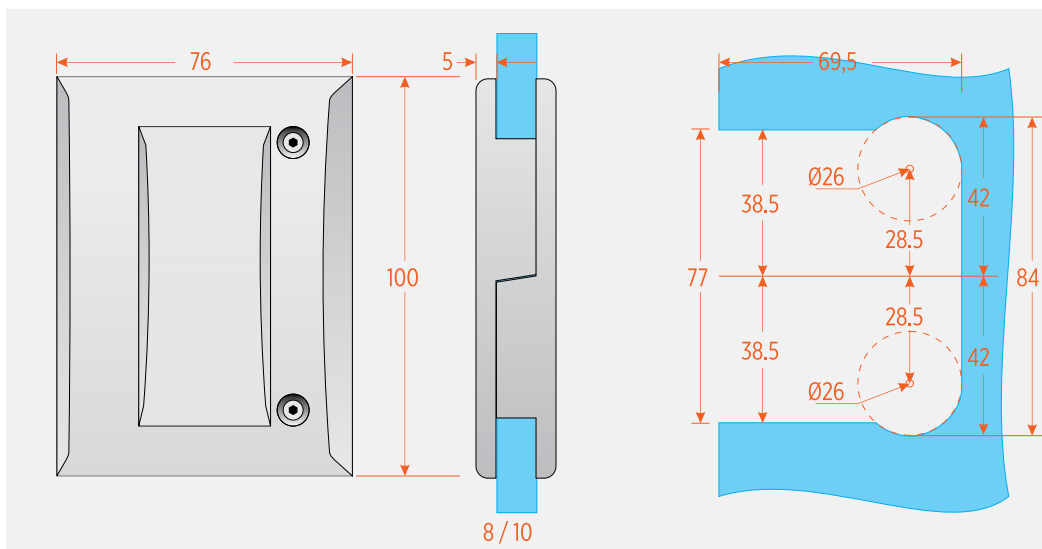

ÚCHOPOVÉ MUŠLE

NEREZOVÁ NALEPOVACIA MUŠLA JEDNOSTRANNÁ

Vonkajšia šírka (mm)	dĺžka (mm)	Vnútoraná šírka (mm)	dĺžka (mm)	Kód produktu
57	100	23	76	MU57/100
62	120	28	96	MU62/120
70	150	30	120	MU70/150

■ SKLADOM

NEREZOVA SKRUTKOVACIA MUŠLA OBOJSTRANNÁ

VŔTANIE DO SKLA 18MM

MU65

opracovanie skla

ÚCHOPOVÉ MADLO

■ NA OBJEDNÁVKU

- MU-506-NS imitácia brúseného nerezu
- MU-506-CP matný chróm - imitácia brúseného hliníka
- MU-506-CH lesklý chróm