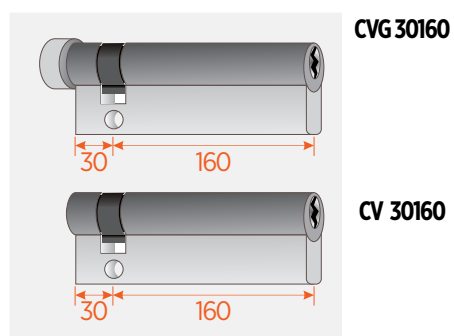

UZAMYKATEĽNÉ MADLÁ

ŠTANDARDNÁ VERZIA

■ SKLADOM

Obojstranne uzamykateľné madlo s jednou stranou madla v skrátrenom a druhou stranou v štandardnom prevedení

Obojstranne uzamykateľné madlo s oboma stranami v štandardnom prevedení a extra dlhou cylindrickou vložkou

CYLINDRICKÉ VLOŽKY A PRÍSLUŠENSTVO

Technické informácie

Jednostranne uzamykatelné madlo s oboma stranami v štandardnom prevedení s pol-cilindrickou vložkou

- madlá sú vyrobené s nehrdzavejúcej ocele
- súčasťou madla je podlahové púzdro s protiprachovou ochranou (PP35/20)
- cylindrická vložka NIE JE súčasťou madla a je ju potrebné objednať dodatočne
- pri cylindrických vložkách je možné určiť či majú mať rôzne kľúče alebo spoločný kľúč
- možnosť výroby madla na mieru