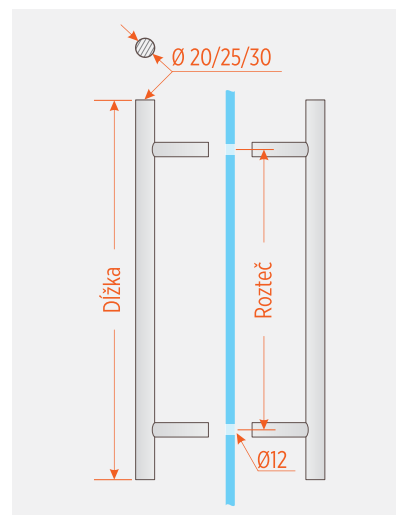

MADLÁ SKLENENÝCH DVERÍ

OBLÉ NEREZOVÉ MADLO V TVARE - "H"

■ SKLADOM

VŔTANIE DO SKLA $\varnothing 14$ mm

Priemer madla (mm)	Dĺžka madla (mm)	Rozteč vŕtaní (mm)	Kód produktu M
$\varnothing 25$	300	200	MP25-300-200
	500	350	MP25-500-350
	710	520	MP25-710-520
$\varnothing 32$	450	300	MP32-450-300
	600	400	MP32-600-400
	1000		MP32-1000-

S ROZETOU

■ SKLADOM

VŔTANIE DO SKLA $\varnothing 12$ mm

Priemer madla (mm)	Dĺžka madla (mm)	Rozteč vŕtaní (mm)	Kód produktu M
$\varnothing 20$	300	200	MP20-300-200
	500	340	MP20-500-340
	700	540	MP20-700-540
	1200	1040	MP20-1200-1040

Priemer madla	Dĺžka madla	Rozteč vŕtaní	Kód produktu Gc	Kód produktu Mc
$\varnothing 19$	250mm	180mm	MPM19-250-180/GC	MPM19-250-180/MC
	328mm	203mm	MPM19-328-203/GC	MPM19-328-203/MC
	455mm	330mm	MPM19-455-330/GC	MPM19-455-330/MC
	600mm	432mm	MPM19-600-432/GC	MPM19-600-432/MC

ÚCHOPOVÉ MUŠLE

NEREZOVÁ NALEPOVACIA MUŠLA JEDNOSTRANNÁ

Vonkajšia šírka (mm)	dĺžka (mm)	Vnútoraná šírka (mm)	dĺžka (mm)	Kód produktu
57	100	23	76	MU57/100
62	120	28	96	MU62/120
70	150	30	120	MU70/150

■ SKLADOM