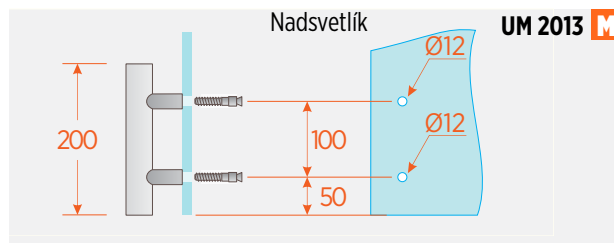

UZAMYKATELNÉ MADLÁ

PREDĹŽENÁ VERZIA

■ NA OBJEDNÁVKU

Obojstranne uzamykateľné madlo s jednou stranou madla v štandardnom a druhou v predĺženom prevedení

Obojstranne uzamykateľné madlo s oboma stranami v predĺženom prevedení a extra dlhou cylindrickou vložkou