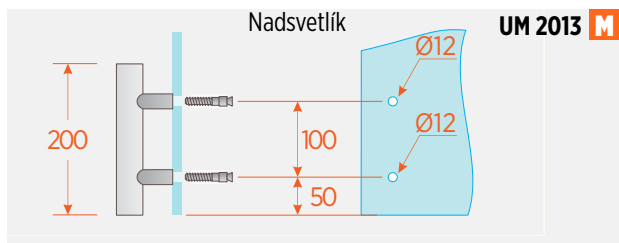

UZAMYKATELNÉ MADLÁ

PREDĹŽENÁ VERZIA

■ NA OBJEDNÁVKU

Obojstranne uzamykateľné madlo s jednou stranou madla v štandardnom a druhou v predĺženom prevedení

Obojstranne uzamykateľné madlo s oboma stranami v predĺženom prevedení a extra dlhou cylindrickou vložkou