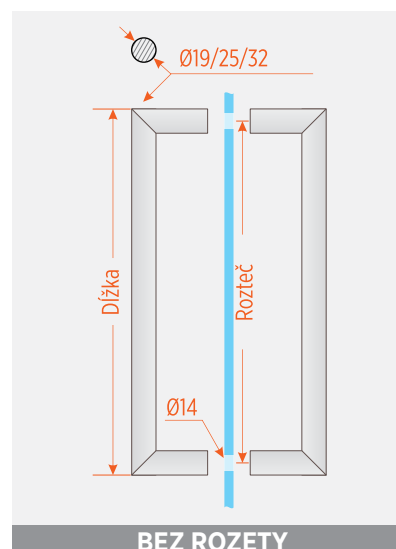

Priemer madla	Dĺžka madla	Rozteč vŕtaní	Kód produktu Gc	Kód produktu Mc
$\varnothing 19$	250mm	180mm	MPM19-250-180/GC	MPM19-250-180/MC
	328mm	203mm	MPM19-328-203/GC	MPM19-328-203/MC
	455mm	330mm	MPM19-455-330/GC	MPM19-455-330/MC
	600mm	432mm	MPM19-600-432/GC	MPM19-600-432/MC

BEZ ROZETY

MADLÁ SKLENENÝCH DVERÍ

HRANATÉ NEREZOVÉ MADLO V TVARE - "H" / "O"

■ SKLADOM

VŔTANIE DO SKLA $\varnothing 14$ mm

■	Dĺžka madla (mm)	Rozteč vŕtaní (mm)	Kód produktu M
20X20	350	250	MPH20-350-250
25X25	500	350	MPH25-500-350
	750	600	MPH25-750-600
30X30	1000	800	MPH30-1000-800