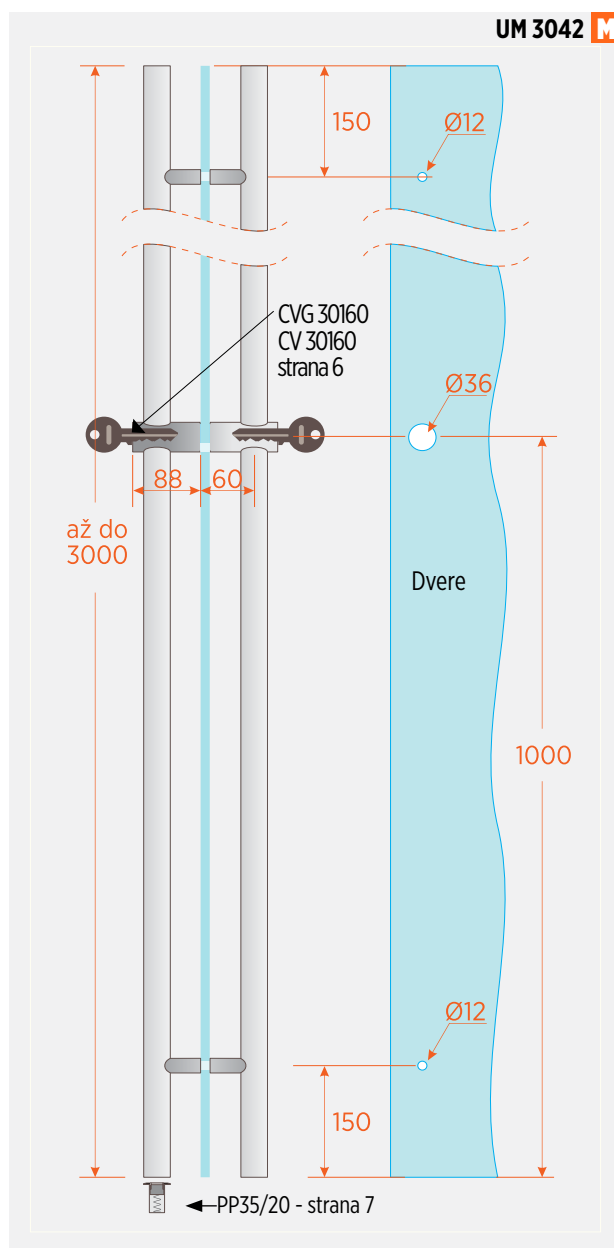

CYLINDRICKÉ VLOŽKY A PRÍSLUŠENSTVO

Technické informácie

Jednostranne uzamykatelné madlo s oboma stranami v štandardnom prevedení s pol-cilindrickou vložkou

- madlá sú vyrobené s nehrdzavejúcej ocele
- súčasťou madla je podlahové púzdro s protiprachovou ochranou (PP35/20)
- cylindrická vložka NIE JE súčasťou madla a je ju potrebné objednať dodatočne
- pri cylindrických vložkách je možné určiť či majú mať rôzne kľúče alebo spoločný kľúč
- možnosť výroby madla na mieru

Technické informácie

Jednostranne uzamykatelné madlo s oboma stranami v predĺženom prevedení s pol-cilindrickou vložkou

- madlá sú vyrobené z nehrdzavejúcej ocele
- predĺžená verzia madla sa vyrába na mieru až do dĺžky 3000mm.
- dlhšie madlá je možné vyrobiť na špeciálnu objednávku
- súčasťou madla je podlahové púzdro s protiprachovou ochranou (UMBH)
- cylindrická vložka NIE JE súčasťou madla a je ju potrebné objednať dodatočne
- pri cylindrických vložkách je možné určiť či majú mať rôzne kľúče alebo spoločný kľúč

IMPERO / KOŽA

■ NA OBJEDNÁVKU

Exkluzívne madlo z masívnej leštenej nerez (1.4305) potiahnuté kožou Nappa.

Priemer madla	Dĺžka madla	Rozteč vŕtani	Hnedá koža N	Čierna koža N
Ø 30	545 mm	400 mm	SI-EP-B-L039	SI-EP-B-L042

IMPERO NEREZ-DREVO

■ NA OBJEDNÁVKU

Exkluzívne madlo z masívnej leštenej nerez (1.4305) s drevenou časťou. Drevo nie je nijak impregnované ani lakované.

Priemer madla	Dĺžka madla	Rozteč vŕtani	Jemne brúsené M	Leštené N	
Ø 30	545 mm	400 mm	SI-EF-B-H015	SI-EP-B-H015	TEAK
Ø 30	545 mm	400 mm	SI-EF-B-H014	SI-EP-B-H014	ORECH
Ø 30	545 mm	400 mm	SI-EF-B-H013	SI-EP-B-H013	WENGE