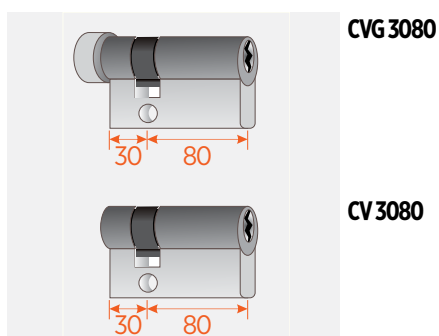

UZAMYKATEĽNÉ MADLÁ

ŠTANDARDNÁ VERZIA

■ SKLADOM

Obojstranne uzamykateľné madlo s jednou stranou madla v skrátrenom a druhou stranou v štandardnom prevedení

Obojstranne uzamykateľné madlo s oboma stranami v štandardnom prevedení a extra dlhou cylindrickou vložkou

CYLINDRICKÉ VLOŽKY A PRÍSLUŠENSTVO

Technické informácie

Jednostranne uzamykatelné madlo s oboma stranami v štandardnom prevedení s pol-cilindrickou vložkou

- madlá sú vyrobené s nehrdzavejúcej ocele
- súčasťou madla je podlahové púzdro s protiprachovou ochranou (PP35/20)
- cylindrická vložka NIE JE súčasťou madla a je ju potrebné objednať dodatočne
- pri cylindrických vložkách je možné určiť či majú mať rôzne kľúče alebo spoločný kľúč
- možnosť výroby madla na mieru