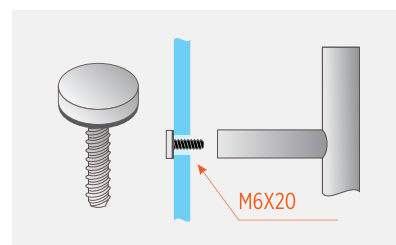

SPOJOVACIE SADY PRE DREVENÉ DVERE

Dĺžka (mm)	Hrúbka dverného krídla (mm)	Kód produktu
47	38-52	SSM47
80	53-67	SSM80

MADLÁ SKLENENÝCH DVERÍ

OBLÉ MOSADZNÉ MADLO V TVARE - "H"

■ NA OBJEDNÁVKU

VŔTANIE DO SKLA $\varnothing 12$ mm

Priemer madla	Dĺžka madla	Rozteč vŕtaní	Kód produktu Gc	Kód produktu Mc
$\varnothing 19$	250mm	180mm	MPM19-250-180/GC	MPM19-250-180/MC
	328mm	203mm	MPM19-328-203/GC	MPM19-328-203/MC
	455mm	330mm	MPM19-455-330/GC	MPM19-455-330/MC
	600mm	432mm	MPM19-600-432/GC	MPM19-600-432/MC

BEZ ROZETY

PRÍSLUŠENSTVO

■ NA OBJEDNÁVKU

Mosadzný protikus pre montáž madla ako jednostranného

Priemer (mm)	Skrutka	Kód produktu Gc	Kód produktu Mc
$\varnothing 19$	M6 X 20	M6-20/GC	M6-20/MC

OBLÉ NEREZOVÉ MADLO V TVARE - "O"