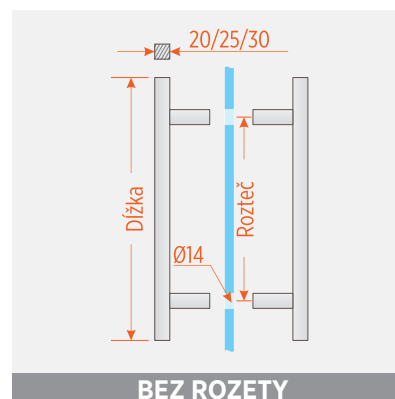

BEZ ROZETY

MADLÁ SKLENENÝCH DVERÍ

HRANATÉ NEREZOVÉ MADLO V TVARE - "H" / "O"

■ SKLADOM

VŔTANIE DO SKLA $\varnothing 14$ mm

■	Dĺžka madla (mm)	Rozteč vŕtaní (mm)	Kód produktu M
20X20	350	250	MPH20-350-250
25X25	500	350	MPH25-500-350
	750	600	MPH25-750-600
30X30	1000	800	MPH30-1000-800

ÚCHOPOVÉ MUŠLE

NEREZOVÁ NALEPOVACIA MUŠLA JEDNOSTRANNÁ

Vonkajšia šírka (mm)	dĺžka (mm)	Vnútoraná šírka (mm)	dĺžka (mm)	Kód produktu
57	100	23	76	MU57/100
62	120	28	96	MU62/120
70	150	30	120	MU70/150

■ SKLADOM