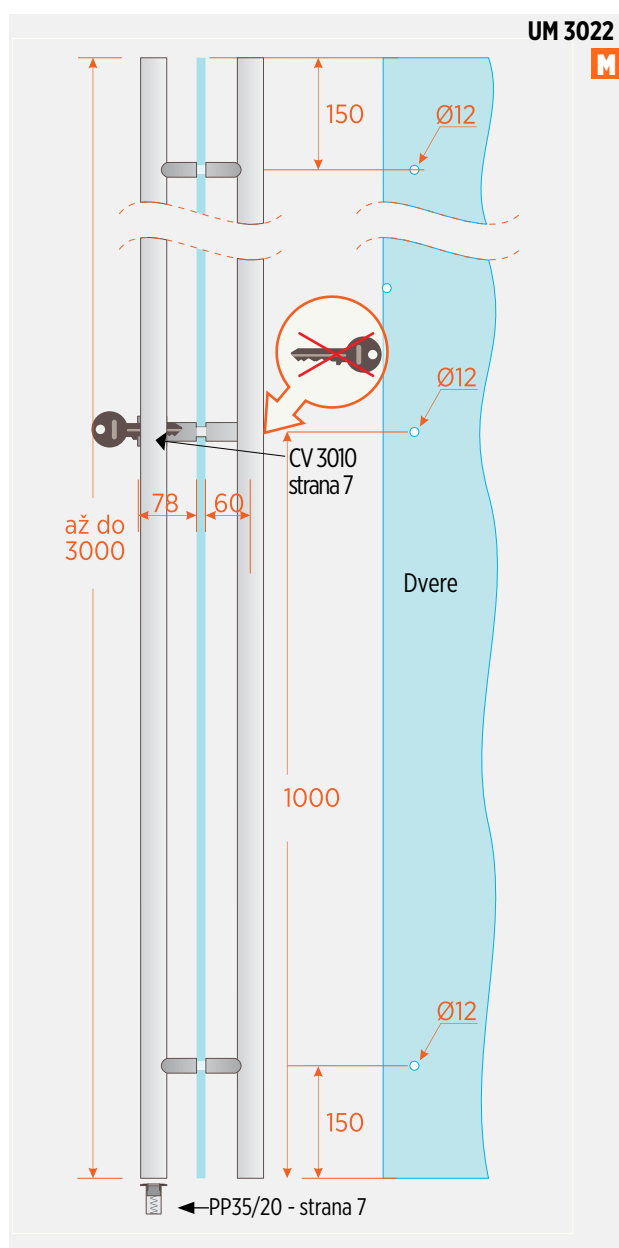

CYLINDRICKÉ VLOŽKY A PRÍSLUŠENSTVO

Technické informácie

Jednostranne uzamykatelné madlo s oboma stranami v štandardnom prevedení s pol-cilindrickou vložkou

- madlá sú vyrobené s nehrdzavejúcej ocele
- súčasťou madla je podlahové púzdro s protiprachovou ochranou (PP35/20)
- cylindrická vložka NIE JE súčasťou madla a je ju potrebné objednať dodatočne
- pri cylindrických vložkách je možné určiť či majú mať rôzne kľúče alebo spoločný kľúč
- možnosť výroby madla na mieru

Technické informácie

Jednostranne uzamykatelné madlo s oboma stranami v predĺženom prevedení s pol-cilindrickou vložkou

- madlá sú vyrobené z nehrdzavejúcej ocele
- predĺžená verzia madla sa vyrába na mieru až do dĺžky 3000mm.
- dlhšie madlá je možné vyrobiť na špeciálnu objednávku
- súčasťou madla je podlahové púzdro s protiprachovou ochranou (UMBH)
- cylindrická vložka NIE JE súčasťou madla a je ju potrebné objednať dodatočne
- pri cylindrických vložkách je možné určiť či majú mať rôzne kľúče alebo spoločný kľúč

IMPERO / KOŽA

■ NA OBJEDNÁVKU

Exkluzívne madlo z masívnej leštenej nerez (1.4305) potiahnuté kožou Nappa.

Priemer madla	Dĺžka madla	Rozteč vŕtani	Hnedá koža N	Čierna koža N
Ø 30	545 mm	400 mm	SI-EP-B-L039	SI-EP-B-L042

IMPERO NEREZ-DREVO

■ NA OBJEDNÁVKU

Exkluzívne madlo z masívnej leštenej nerez (1.4305) s drevenou časťou. Drevo nie je nijak impregnované ani lakované.

Priemer madla	Dĺžka madla	Rozteč vŕtani	Jemne brúsené M	Leštené N	
Ø 30	545 mm	400 mm	SI-EF-B-H015	SI-EP-B-H015	TEAK
Ø 30	545 mm	400 mm	SI-EF-B-H014	SI-EP-B-H014	ORECH
Ø 30	545 mm	400 mm	SI-EF-B-H013	SI-EP-B-H013	WENGE