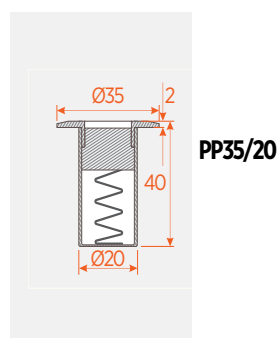

CYLINDRICKÉ VLOŽKY A PRÍSLUŠENSTVO

Technické informácie

Jednostranne uzamykatelné madlo s oboma stranami v štandardnom prevedení s pol-cilindrickou vložkou

- madlá sú vyrobené s nehrdzavejúcej ocele
- súčasťou madla je podlahové púzdro s protiprachovou ochranou (PP35/20)
- cylindrická vložka NIE JE súčasťou madla a je ju potrebné objednať dodatočne
- pri cylindrických vložkách je možné určiť či majú mať rôzne kľúče alebo spoločný kľúč
- možnosť výroby madla na mieru